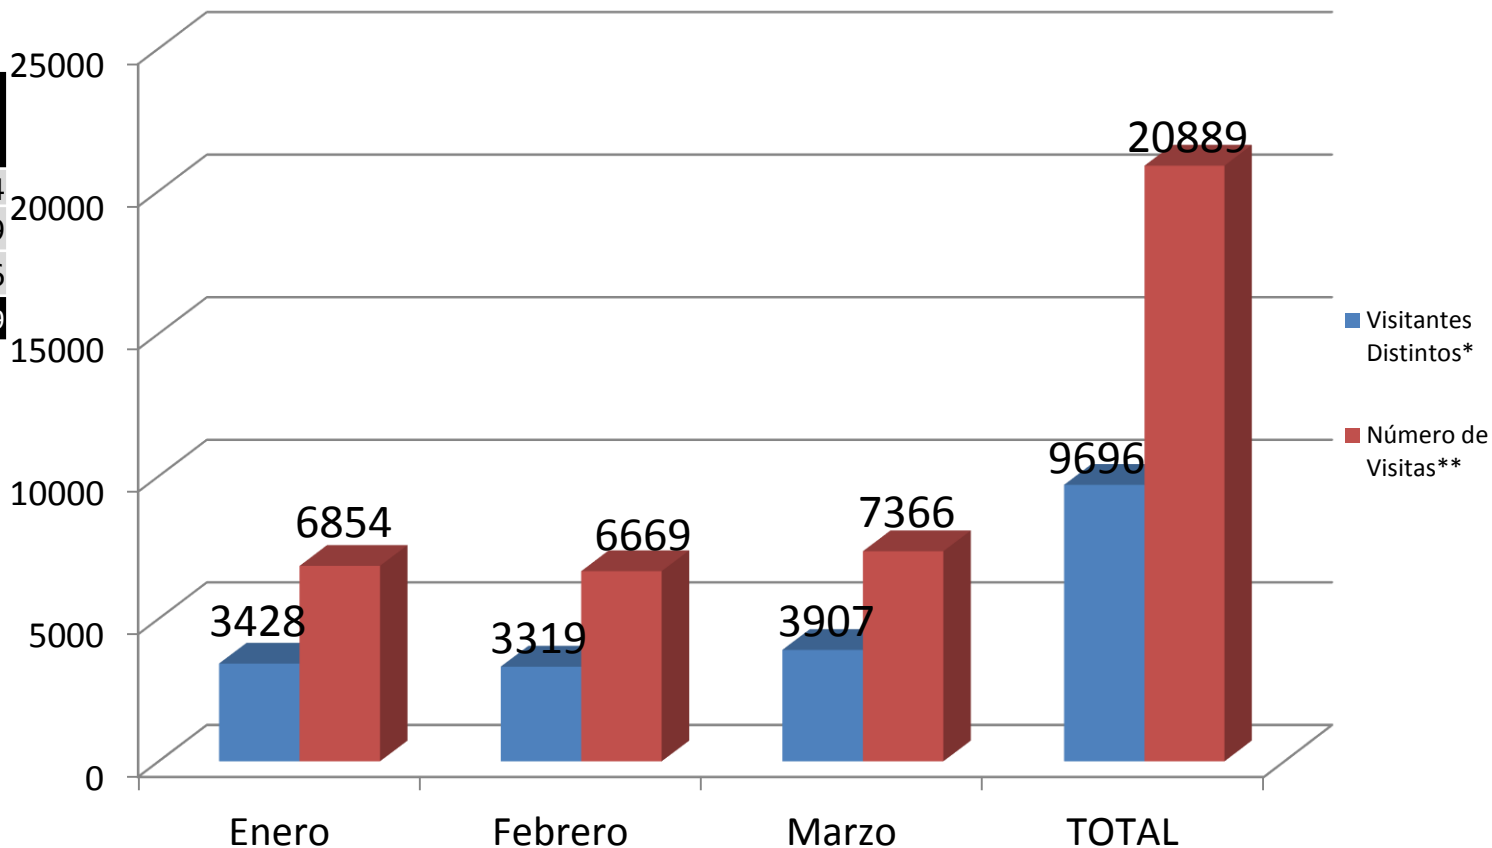

Número de visitas mensuales a la página

www.conadesuca.gob.mx

Primer Trimestre 2015

MES	Visitantes Distintos*	Número de Visitas**
Enero	3428	6854
Febrero	3319	6669
Marzo	3907	7366
TOTAL	9696	20889

* Visitante registrado por primera vez (El TOTAL no refleja la suma de las cantidades, ya que un usuario puede ser el mismo durante los tres meses).

** El mismo visitante en diferentes ocasiones.